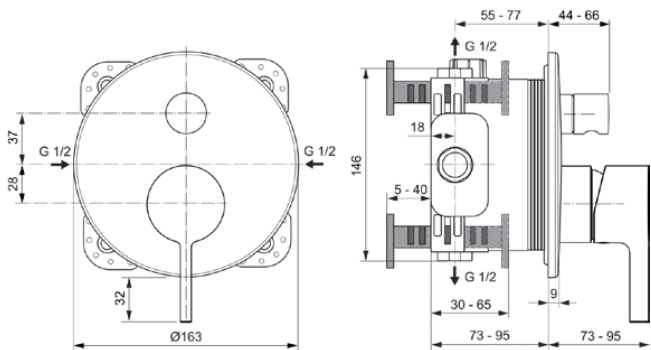

JOY

A7383A2

JOY | Baterie de cadă și duș încorporată 163x73x195 mm În finisaj aur periat, Kit 1 required (A1000), 23.0 l/min (3 bar) | Tehnologia Click, EPD, Tehnologia PVD

Imagine si schita

Informații generale

Tipul de produs:	Baterii pentru cadă și duș
Tipul de subprodus:	Baterie de cadă și duș încorporată
Marca:	Ideal Standard
Colecția:	JOY
Designer:	Palomba Serafini Associati
Colour:	A2 - Aur Periat
Efectul de finisare a suprafeței:	Satin
Înălțime (mm):	195
Lățime (mm):	163
Lungime / Proiecție (mm):	73 - 95
Metoda de fixare:	Kit 1 necesar
Kit încorporat recomandat 1:	A1000
Greutate netă (kg):	1.27
Cod EAN:	3800861086987

Specificațiile produsului

Numărul de rozete:	1
Număr de mânere:	1
Cod de culoare:	A2
Descrierea culorii:	aur periat
Tehnologia Cool Body:	Nu
Conectoare S ON / OFF:	Nu
Timp de spălare reglabil:	Nu
Poziția mânerului:	Partea din față
Material:	Metal
Materialul rozetei:	Alamă
Calitatea materialului:	Alamă
Debit maxim la 3 bar (l):	23.0

JOY

A7383A2

JOY | Baterie de cadă și duș încorporată 163x73x195 mm În finisaj aur periat, Kit 1 required (A1000), 23.0 l/min (3 bar) | Tehnologia Click, EPD, Tehnologia PVD

Specificațiile produsului

Debit max. la 3 bar (l) pentru toate ieșirile:	23/23
Debit maxim la 3 bar (l) pentru para de duș:	23
Debit maxim la 3 bar (l) pentru Pipă:	23
Presiune de lucru max. (bar):	10
Presiune de lucru min. (bar):	0.5
Conectori S cu zgomot redus:	Nu
Tehnologia PVD:	Da
Forma rozetei (rozetelor):	Rotund
Acoperirea suprafeței:	PVD
Efectul de finisare a suprafeței:	Satin
Limitator de temperatură:	Da
Tipul de mâner:	Pârghie
Tipul de control al temperaturii:	Acționat manual
Cu cuplaje S:	Nu
Cu supapă de reținere:	Nu
Cu unitate de deviere:	Da
Cu rozetă(e):	Da
Cu mâner(e):	Da
Cu set de duș de mână:	Nu
Cu duș deasupra capului:	Nu
Cu lâna de etanșare:	Da
Cu kit de duș:	Nu
Metoda de fixare:	Kit 1 necesar
Metoda de montare:	Perete / încorporat